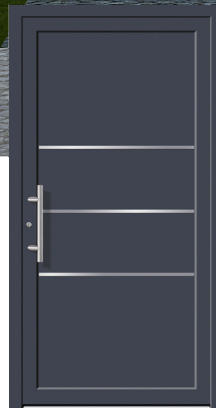

HAUSTÜREN
aus der Region

**KUNSTSTOFF
ALUMINIUM**

Fensterbau
seit 1964
Quast GmbH

info@fensterbau-quast.de · www.fensterbau-quast.de

6644
schwarze Lisenen
außen

6644
Edelstahl Lisenen
außen

6650
schwarze Lisenen
außen

6650
Edelstahl Lisenen
außen

6655
Edelstahl Lisenen
außen

6655
schwarze Lisenen
außen

6621
Edelstahlrahmen
beidseitig

6630
Edelstahl Lisenen
außen

6630
schwarze Lisenen
außen

MODELLE

6601
Edelstahlrahmen
beidseitig

6603
Edelstahlrahmen
beidseitig

6604
Edelstahlrahmen
beidseitig

6606
Edelstahlrahmen
beidseitig

6620

6622
Edelstahlrahmen
beidseitig

6623
Edelstahlrahmen
beidseitig

6625
Edelstahlrahmen
beidseitig

6628