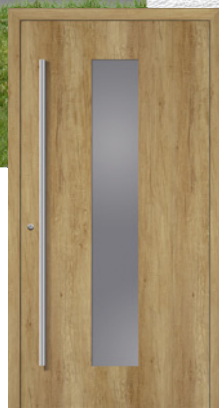

6635
beidseitig rahmenlos
Dekor Desert Oak
Satinato/VSG
Griff Lg. 1600 mm