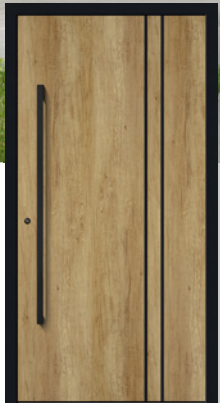

6655
geschlossen
schwarze Lisenen
außen aufgesetzt
Dekor Desert Oak
Griff halbrund
Lg. 1225 mm