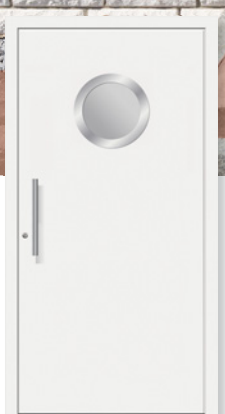

6623
Edelstahlrahmen
beidseitig aufgesetzt
RAL 9016 weiß
Satinato/VSG
Griff Lg. 400 mm