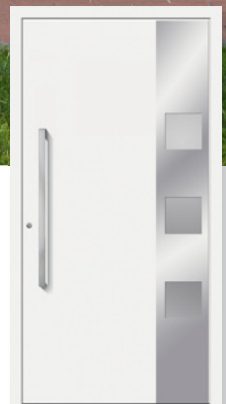

6621
Edelstahlrahmen
beidseitig aufgesetzt
RAL 9016 weiß
Satinato/VSG
Griff halbrund Lg. 825 mm